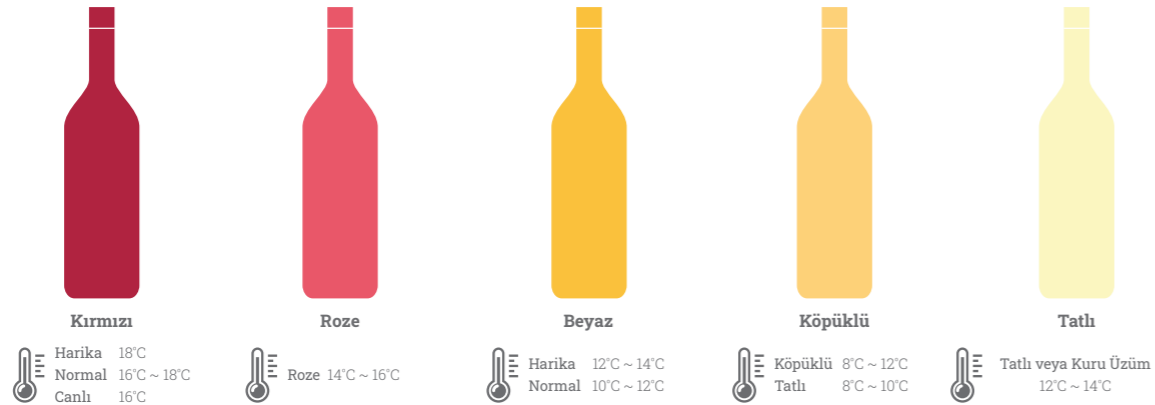

ALARMLAR

Şarabın kaliteli bir şekilde tüketilmesi için en önemli faktörlerden biri doğru ve sabit sıcaklık derecesinde muhafaza edilmiş olmasıdır. Şaraplar genel olarak +5°C ile +18°C derece arasında saklama sıcaklığına sahiptir. Bu noktada seçtiğiniz soğutucunun sıcaklık derecelerini güvenli bir şekilde sağlaması şaraplarınız için önemlidir. Vino Bellezza şarap soğutucuları, gelişmiş alarm teknolojisi ile şaraplarınızın güvenle korunmasını sağlar. Soğutucunuzun kapısı açık kaldığında veya sıcaklık, ideal derece aralıklarının dışına çıktığı zaman sizi uyarır. Vino Bellezza sayesinde şaraplarınızın tadını ilk günkü gibi korur, keyfini yaşamak size kalır.