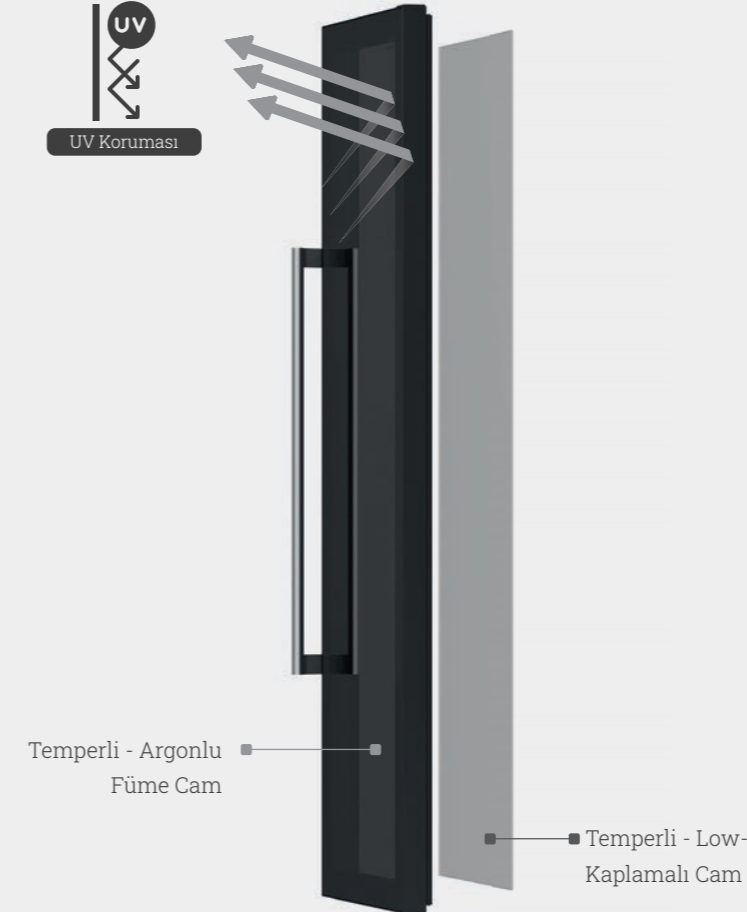

ALARMLAR

Şarabın kaliteli bir şekilde tüketilmesi için en önemli faktörlerden biri doğru ve sabit sıcaklık derecesinde muhafaza edilmiş olmasıdır. Şaraplar genel olarak +5°C ile +18°C derece arasında saklama sıcaklığına sahiptir. Bu noktada seçtiğiniz soğutucunun sıcaklık derecelerini güvenli bir şekilde sağlaması şaraplarınız için önemlidir. Vino Bellezza şarap soğutucuları, gelişmiş alarm teknolojisi ile şaraplarınızın güvenle korunmasını sağlar. Soğutucunuzun kapısı açık kaldığında veya sıcaklık, ideal derece aralıklarının dışına çıktığı zaman sizi uyarır. Vino Bellezza sayesinde şaraplarınızın tadını ilk günkü gibi korur, keyfini yaşamak size kalır.

UV KORUMALI CAMLAR

Güneş ışığı veya diğer parlak ışık formlarına maruz kalması şarabın yaşlanma sürecini hızlandırır ve tadının bozulmasına neden olabilir. Vino Bellezza şarap soğutucularının tüm modelleri özel UV korumalı cam kapılara sahiptir. UV koruma, füme renkli özel çift cam ve low-e kaplama sayesinde sağlanır. Soğutucunun içine ve dışına bakan cam arasında Argon gazı bulunur. Bu birleşik cam sistemi sayesinde zararlı UV ışınların tamamına yakın kısmı geri yansıtılarak şaraplarınızın ışığın her türlü olumsuz etkilerinden korunur.