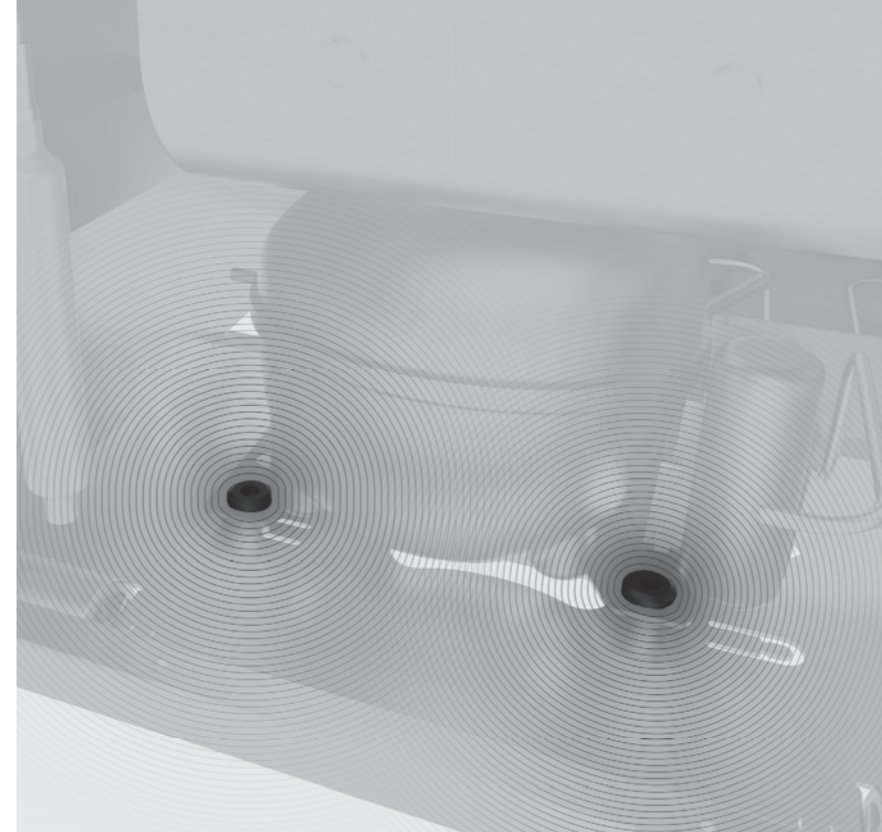

TİTREŞİMİ AZALTAN BİLEŞENLER

Şarabın uzun süre saklanmasında önemli olan bir başka ortam kriteri de titreşimdir. Şarap beklerken titreşime maruz kalırsa şişede tortu oluşur ve bu tortu şarabın tadında ve görüntüsünde sorun yaratabilir. Titreşim istenmemesinin diğer nedeni tanenlerin birbirine çarpıp doğal yaşlanma sürecinin hızlanmasının istenmemesidir. Şarabın tadının ve içim kalitesinin bozulmaması için saklama sırasında titreşimden mümkün olduğunca korunması gerekir.

Vino Bellezza şarap soğutucularında soğutma çevrimini sağlayan kompresörün bağlantısında kullanılan titreşim emici özel kauçuk takozlar kullanılır. Gazın soğuması statik kondenserler ile yapıldığından titreşime neden olan fan motoru kullanılmaz. Bu sayede, titreşim önlendiği gibi önemli ölçüde enerji tasarrufu da sağlanır.