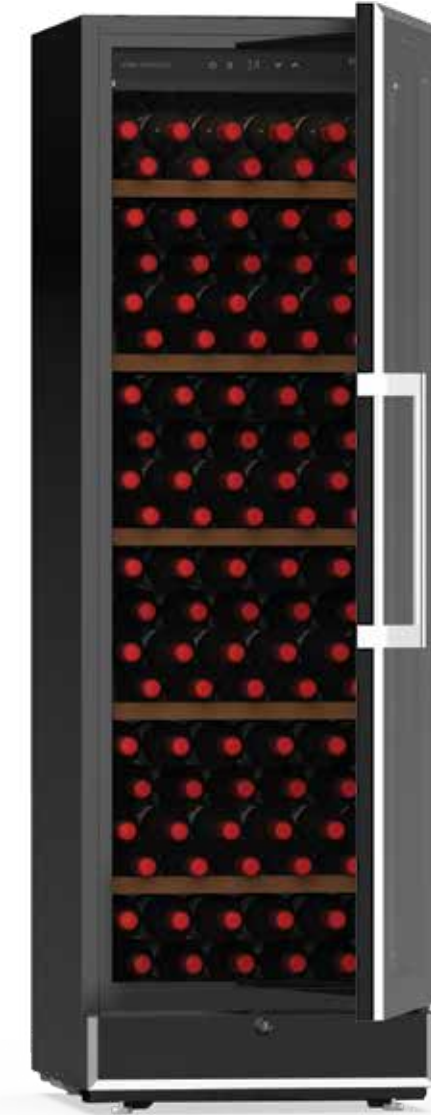

ELEGANZA 104

Eleganza Serisi'nin en büyük üyesi Eleganza 104 henüz en üst düzeye geçmeye hazır olmayan şarap severler için ideal bir seçim. 104 şişe gibi yüksek kapasitesi ve net 325 lt ferah iç hacmiyle Eleganza 104 çoğu şarap tutkununu mutlu edecek bir model.

1
5
104

İç Ölçüler
G. 490 - D. 465 - Y. 1555 mm
Dış Ölçüler
G. 590 - D. 685 - Y. 1885 mm
Net Ağırlık : 92 kg
Brüt Ağırlık : 97 kg

*Maksimum yükleme sayısı verilmiştir.

**Bu model duvara veya zemine sabitlenerek kullanılmalıdır.