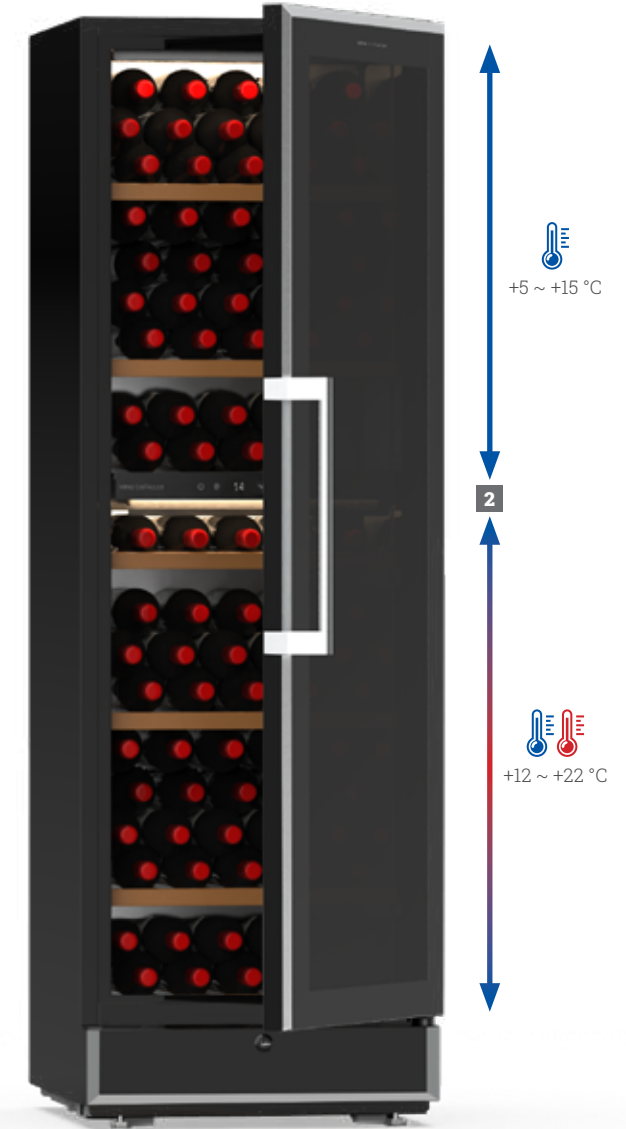

ELEGANZA 104 DUAL

Eleganza Serisi'nin en büyük üyesi Eleganza 104 henüz en üst düzeye geçmeye hazır olmayan şarap severler için ideal bir seçim. 104 şişe gibi yüksek kapasitesi ve net 325 lt ferah iç hacmiyle Eleganza 104 çoğu şarap tutkununu mutlu edecek bir model.

İç Ölçüler
G. 490 - D. 465 - Y. 1555 mm
Dış Ölçüler
G. 590 - D. 685 - Y. 1885 mm
Net Ağırlık : 92 kg
Brüt Ağırlık : 97 kg

*Maksimum yükleme sayısı verilmiştir.

**Bu model duvara veya zemine sabitlenerek kullanılmalıdır.