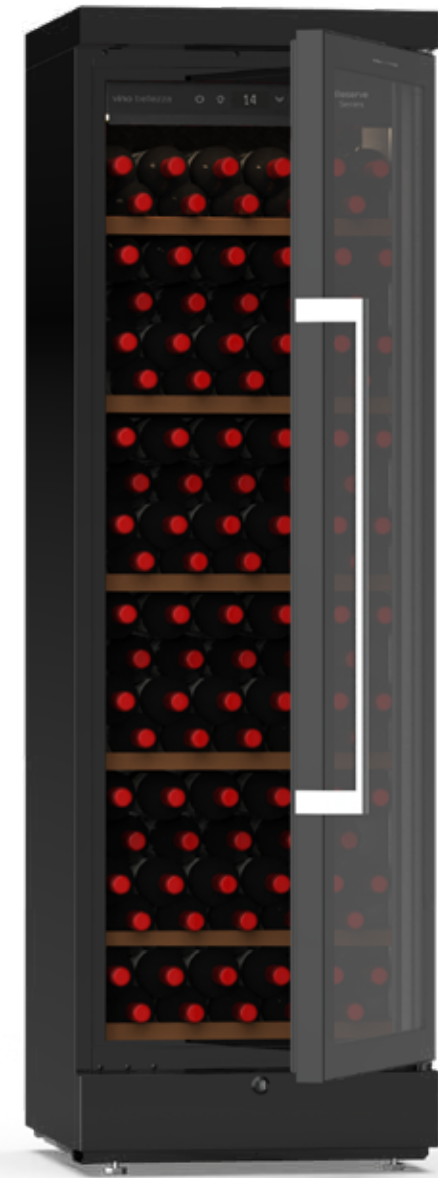

İç Ölçüler
G. 490 - D. 466 - Y. 670 mm
Dış Ölçüler
G. 591 - D. 688 - Y. 853 mm
Net Ağırlık : 56 kg
Brüt Ağırlık : 62 kg

RESERVE 20 DUAL

Reserve 20 tezgâh altı soğutucu şarap konusunda gittikçe ciddi düşünmeye başlayan şarap severlerin tercih edeceği bir model. Net iç hacmi 125 lt olan bu kompakt model 20 şişe kapasitesiyle çoğu şarap severin gereksinimlerini karşılayacak yapıda.

İç Ölçüler
G. 490 - D. 466 - Y. 670 mm
Dış Ölçüler
G. 591 - D. 688 - Y. 853 mm
Net Ağırlık : 56 kg
Brüt Ağırlık : 62 kg

RESERVE 30

İki kapılı Reserve 30, şarap tadım listesi giderek uzayan şarap severlerin yardımına yetişecek 30 şişe kapasitesine sahip. Bu özelliğiyle Reserve Serisi'nin en geniş kapasiteli modeli olan Reserve 30'in net iç hacmi 163 lt.

İç Ölçüler
G. 806 - D. 390 - Y. 670 mm
Dış Ölçüler
G. 906 - D. 576 - Y. 853 mm
Net Ağırlık : 77 kg
Brüt Ağırlık : 82 kg

RESERVE 104

Reserve Serisi'nin en büyük üyesi Reserve 104 henüz en üst düzeye geçmeye hazır olmayan şarap severler için ideal bir seçim. 104 şişe gibi yüksek kapasitesi ve net 325 lt ferah iç hacmiyle Reserve 104 çoğu şarap tutkununu mutlu edecek bir model.