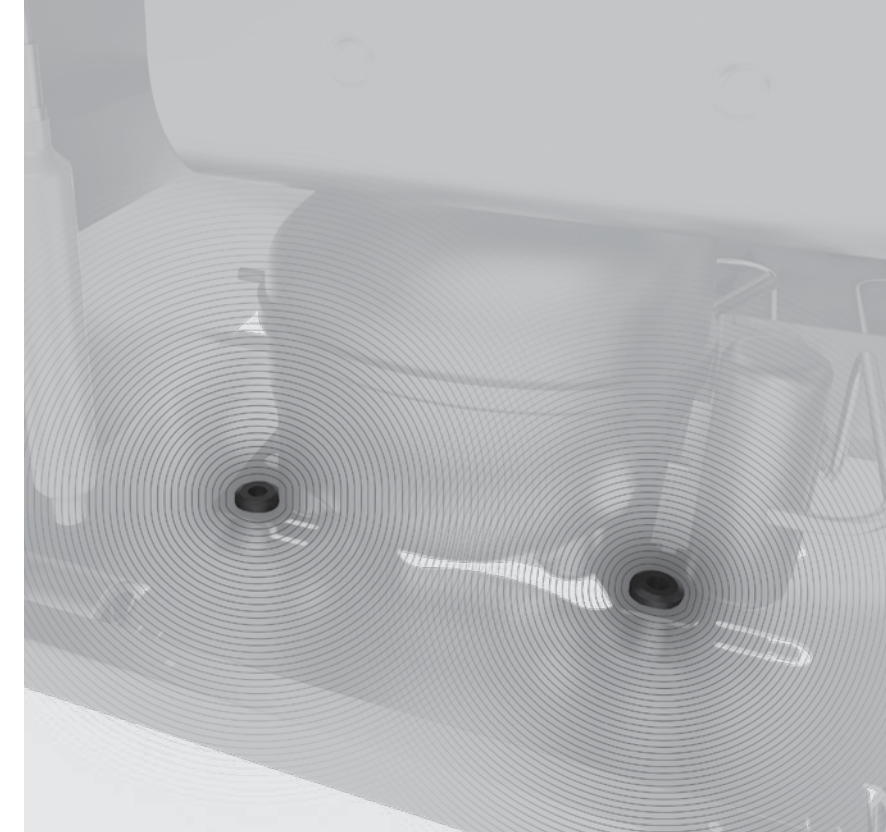

TİTREŞİMİ AZALTAN BİLEŞENLER

Şarabın uzun süre saklanması önemli olan bir başka ortam kriteri de titreşimdir. Şarap beklerken titreşime maruz kalırsa şişede tortu oluşur ve bu tortu şarabın tadında ve görüntüsünde sorun yaratabilir. Titreşim istenmemesinin diğer nedeni tanenlerin birbirine çarpıp doğal yaşlanma sürecinin hızlanmasının istenmemesidir. Şarabın tadının ve içim kalitesinin bozulmaması için saklama sırasında titreşimden mümkün olduğunca korunması gerekir.

Vino Bellezza şarap soğutucularında soğutma çevrimini sağlayan kompresörün bağlantısında kullanılan titreşim emici özel kauçuk takozlar kullanılır. Gazın soğuması statik kondenserler ile yapıldığından titreşime neden olan fan motoru kullanılmaz. Bu sayede, titreşim önlediği gibi önemli ölçüde enerji tasarrufu da sağlanır.