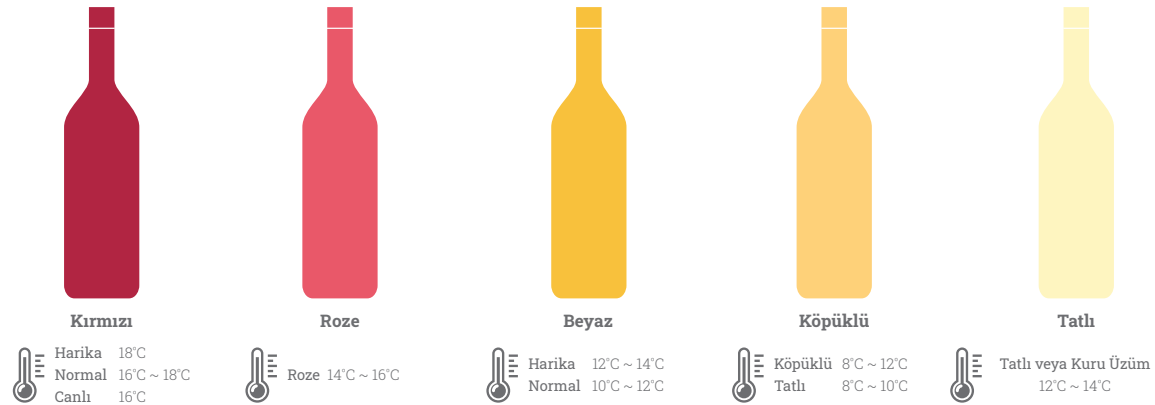

ALARMLAR

Şarabın kaliteli bir şekilde tüketilmesi için en önemli faktörlerden biri doğru ve sabit sıcaklık derecesinde muhafaza edilmiş olmasıdır. Şaraplar genel olarak +5°C ile +18°C derece arasında saklama sıcaklığına sahiptir. Bu noktada seçtiğiniz soğutucunun sıcaklık derecelerini güvenli bir şekilde sağlaması şaraplarınız için önemlidir. Vino Bellezza şarap soğutucuları, gelişmiş alarm teknolojisi ile şaraplarınızın güvenle korunmasını sağlar. Soğutucunuzun kapısı açık kaldığında veya sıcaklık, ideal derece aralıklarının dışına çıktığı zaman sizi uyarır. Vino Bellezza sayesinde şaraplarınız tadını ilk günkü gibi korur, keyfini yaşamak size kalır.