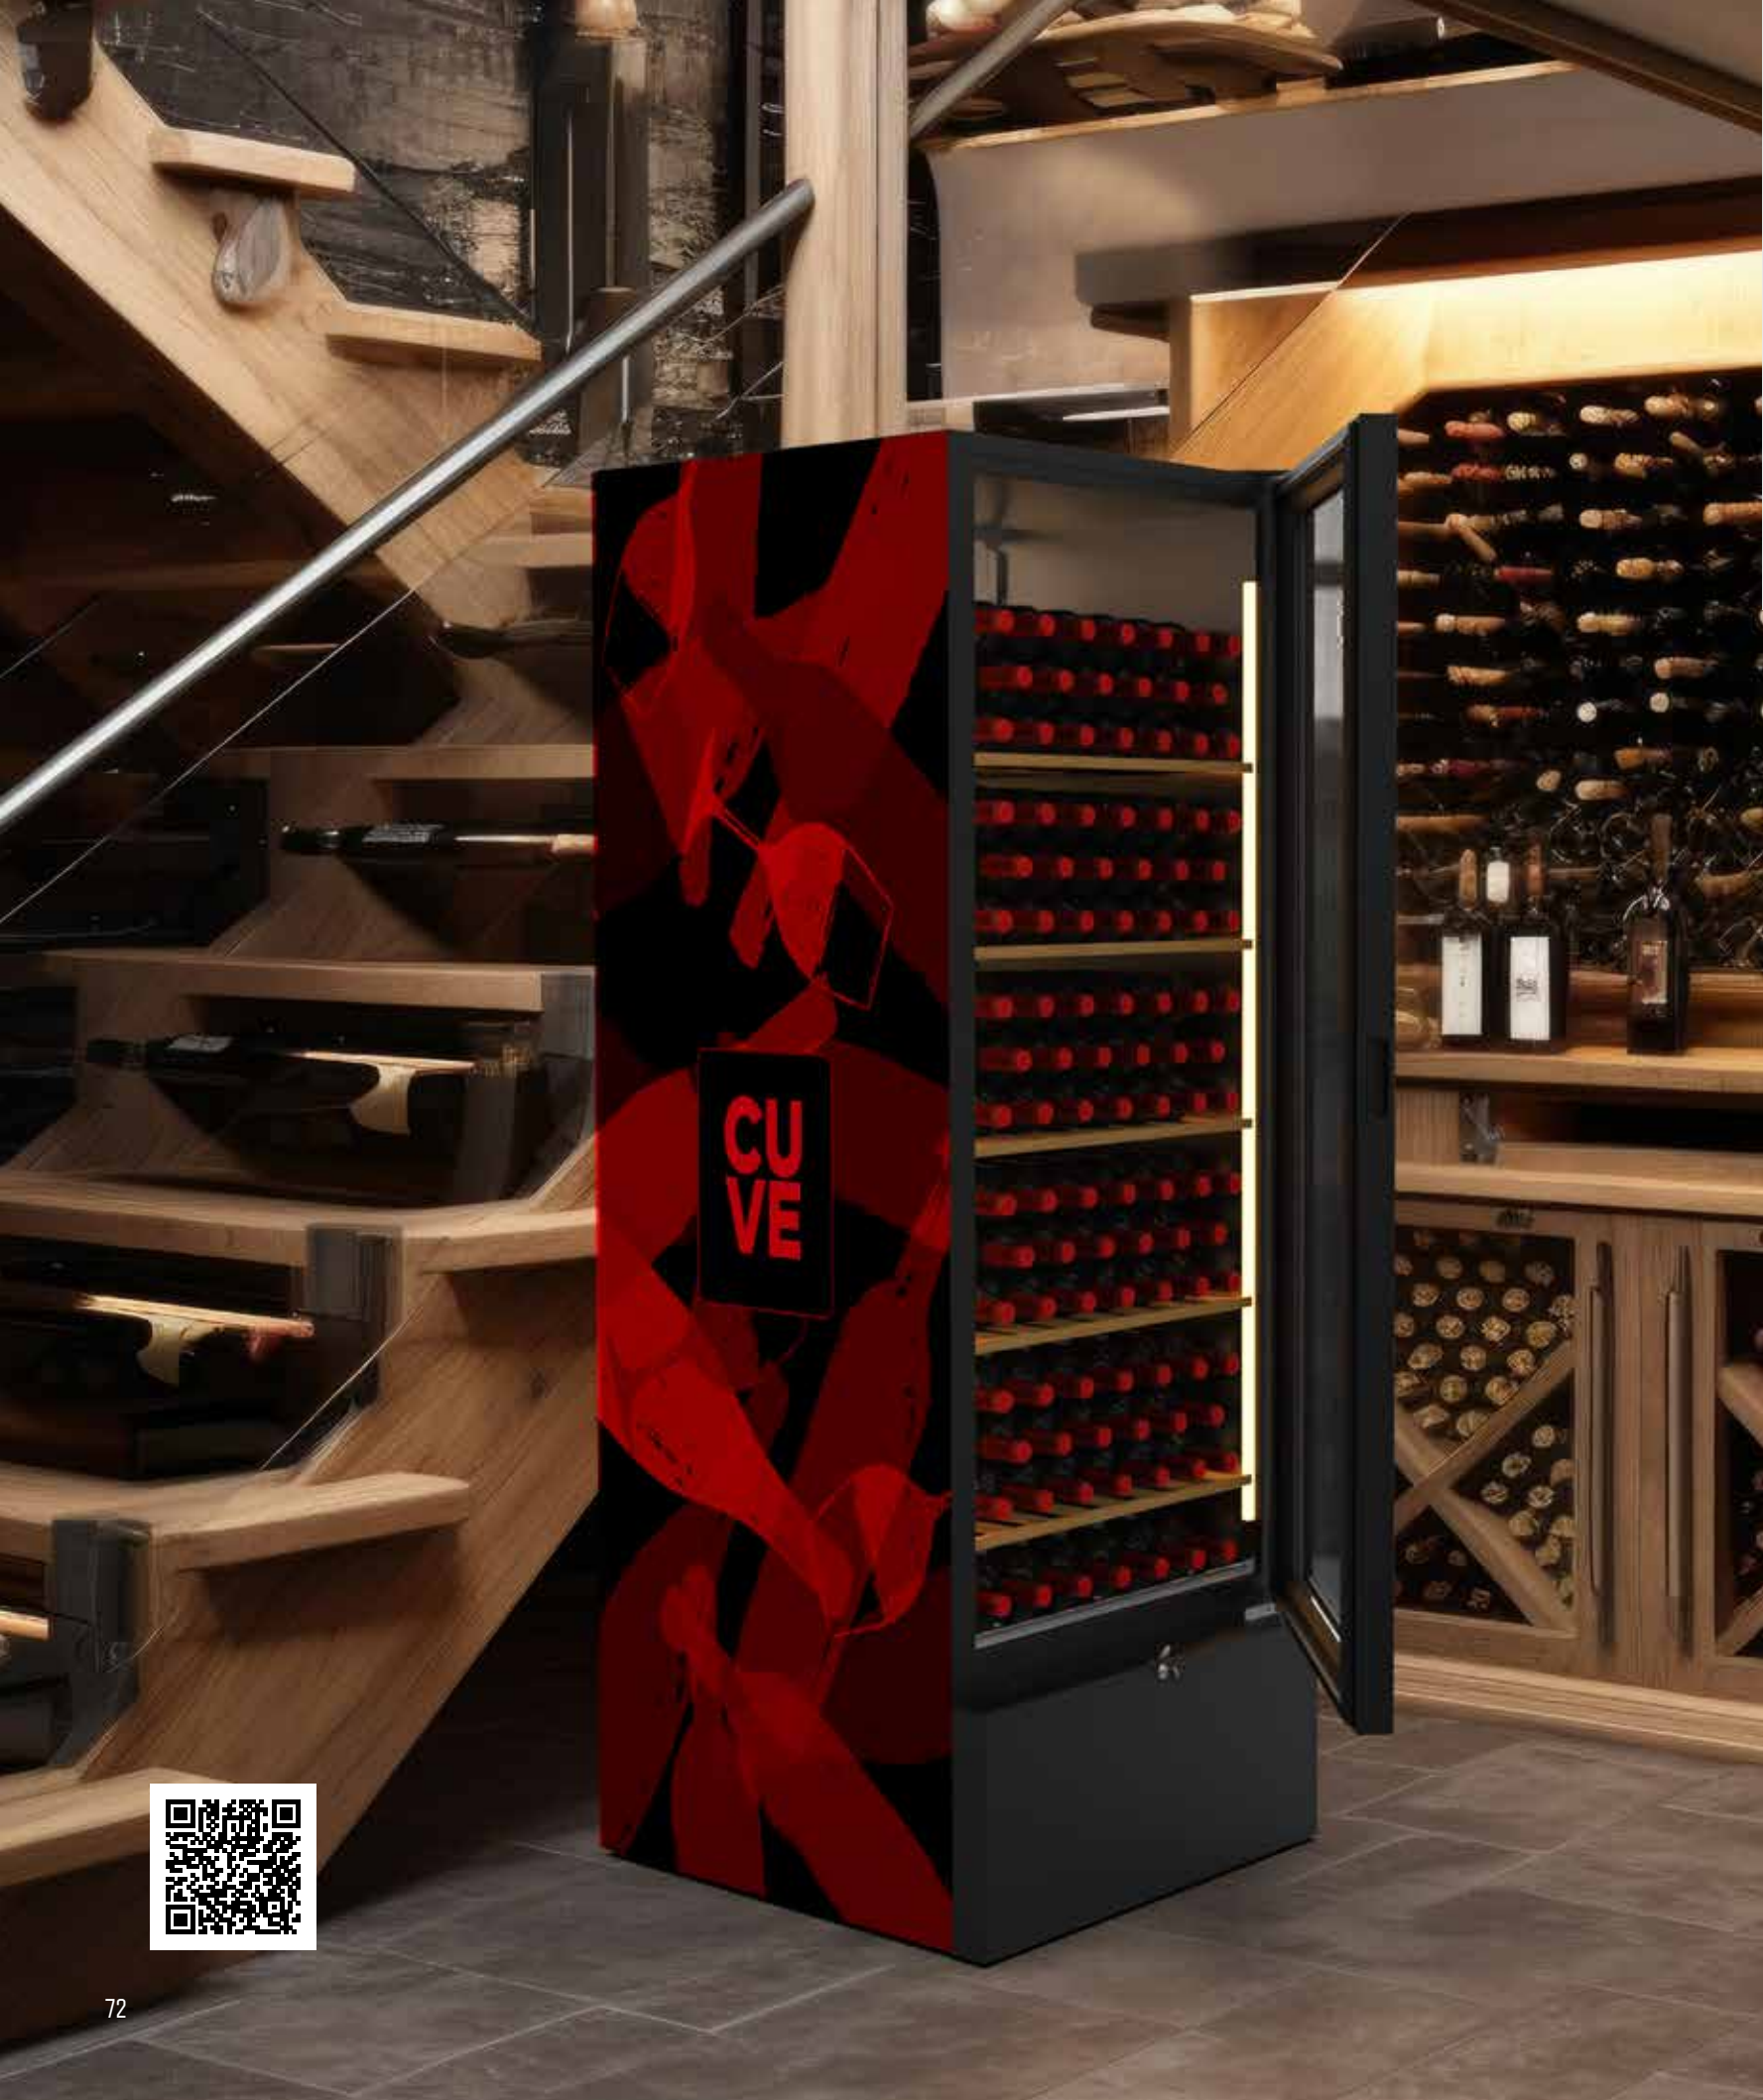

TEKNOLOJİ VE TASARIMIN
MUHTEŞEM BULUŞMASI

CUVE

Maksimum Kapasiteli Şarap Dolapları: Koleksiyonlarınız İçin Yeni Liman!

Maksimum kapasiteli şarap dolaplarımız, tutkulu şarap tutkunları için ideal bir seçenek sunar. Geniş iç mekanlarıyla büyük şarap koleksiyonlarınızı güvenli bir şekilde depolayabilir ve sergileyebilirsiniz. Estetik tasarımlarıyla bu dolaplar, şarap deneyiminizi yükseltirken şaraplarınızı en uygun koşullarda korurlar. Koleksiyonunuzu en iyi şekilde sergilemek ve korumak için maksimum kapasiteli şarap dolaplarımızı tercih edin!