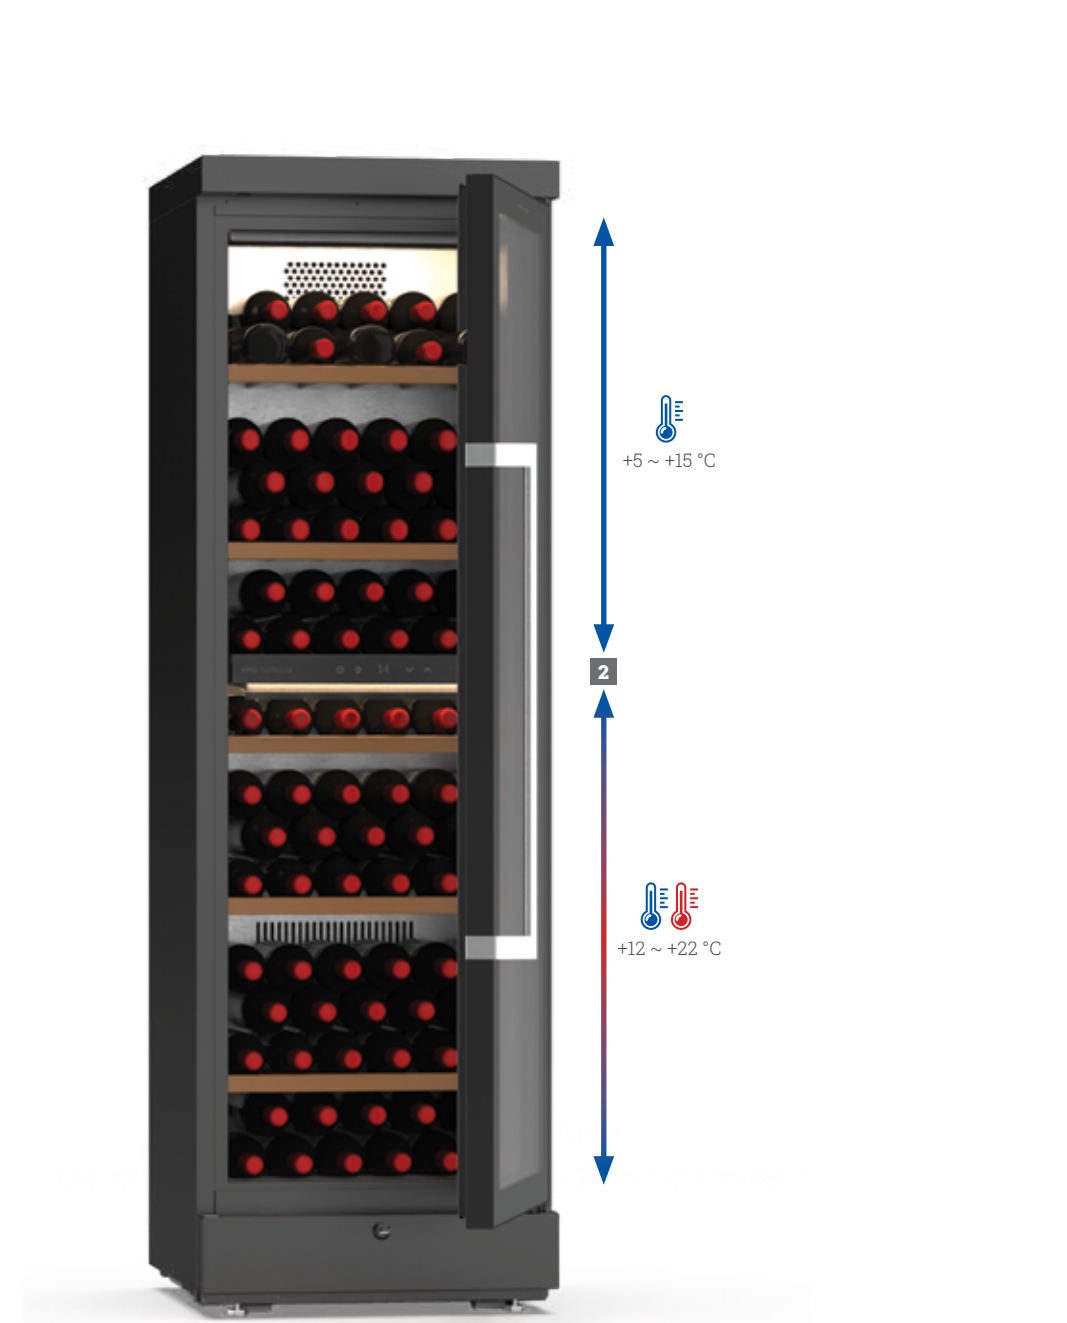

RESERVE 104 DUAL

Reserve Serisi'nin en büyük üyesi Reserve 104 henüz en üst düzeye geçmeye hazır olmayan şarap severler için ideal bir seçim. 104 şişe gibi yüksek kapasitesi ve net 325 lt ferah iç hacmiyle Reserve 104 çoğu şarap tutkununu mutlu edecek bir model.

İç Ölçüler
G. 490 - D. 465 - Y. 1555 mm
Dış Ölçüler
G. 590 - D. 685 - Y. 1885 mm
Net Ağırlık : 92 kg
Brüt Ağırlık : 97 kg

*Maksimum yükleme sayısı verilmiştir.

**Bu model duvara veya zemine sabitlenerek kullanılmalıdır.