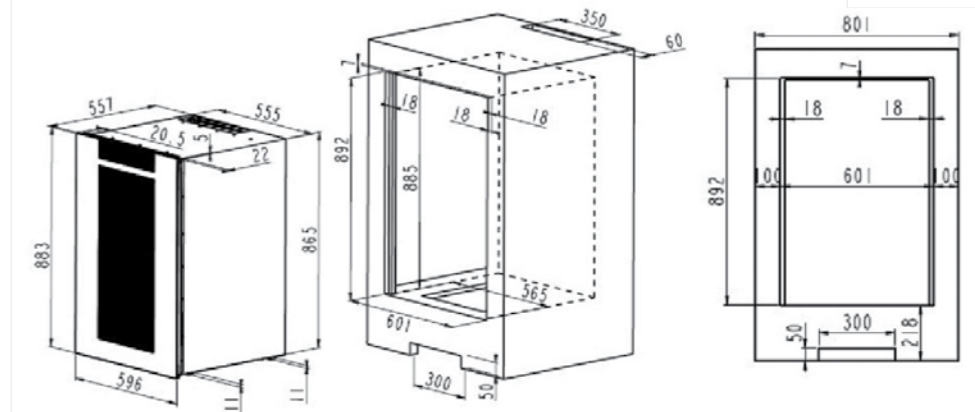

Gürgen
Raf

İç Ölçüler
G. 492 - D. 330 - Y. 369 mm
Dış Ölçüler
G. 569 - D. 556 - Y. 463 mm
Net Ağırlık : - kg
Brüt Ağırlık : - kg

V 6 0

Şarap koleksiyonunuzu korumak ve sergilemek için mükemmel bir ankastre çözüm olan V60, şık ve işlevsel bir tasarıma sahiptir. Dijital ekranı ve hassas sıcaklık kontrolü sayesinde, her bir şişenin en uygun koşullarda muhafaza edilmesini sağlar.

Gürgen
Raf

İç Ölçüler
G. 492 - D. 330 - Y. 509 mm
Dış Ölçüler
G. 569 - D. 556 - Y. 607 mm
Net Ağırlık : - kg
Brüt Ağırlık : - kg

V72

V72, şarap tutkunlarının ihtiyaçlarına cevap veren yüksek kaliteli bir ankastre şarap dolabıdır. 31 şişelik kapasitesiyle, çeşitli şarapları organize etmek ve istenilen sıcaklıkta tutmak mümkündür. Estetik ve ergonomik tasarımı, her türlü iç mekana uyum sağlar ve şarap koleksiyonunuzu göz alıcı bir şekilde sergiler.

Gürgen
Raf

İç Ölçüler
G. 492 - D. 330 - Y. 643 mm
Dış Ölçüler
G. 596 - D. 556 - Y. 730 mm
Net Ağırlık : - kg
Brüt Ağırlık : - kg

V 8 0

V80, modern bir ankastre şarap dolabı olup evinize zariflik ve işlevsellik katar. 36 şişe kapasitesiyle, seçkin şaraplarınızı en uygun sıcaklıkta saklama ve sergileme imkanı sunar. Şık tasarımıyla mutfak veya yaşam alanınıza estetik bir dokunuş sağlar.