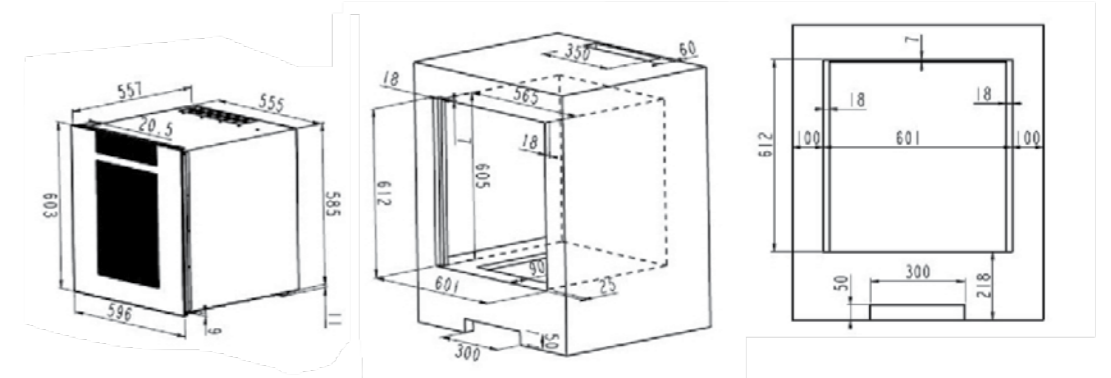

Gürgen
Raf

İç Ölçüler
G. 492 - D. 330 - Y. 369 mm
Dış Ölçüler
G. 569 - D. 556 - Y. 463 mm
Net Ağırlık : - kg
Brüt Ağırlık : - kg

V 6 0

Şarap koleksiyonunuzu korumak ve sergilemek için mükemmel bir ankastre çözüm olan V60, şık ve işlevsel bir tasarıma sahiptir. Dijital ekranı ve hassas sıcaklık kontrolü sayesinde, her bir şişenin en uygun koşullarda muhafaza edilmesini sağlar.

Gürgen
Raf

İç Ölçüler
G. 492 - D. 330 - Y. 509 mm
Dış Ölçüler
G. 569 - D. 556 - Y. 607 mm
Net Ağırlık : - kg
Brüt Ağırlık : - kg

V72

V72, şarap tutkunlarının ihtiyaçlarına cevap veren yüksek kaliteli bir ankastre şarap dolabıdır. 31 şişelik kapasitesiyle, çeşitli şarapları organize etmek ve istenilen sıcaklıkta tutmak mümkündür. Estetik ve ergonomik tasarımı, her türlü iç mekana uyum sağlar ve şarap koleksiyonunuzu göz alıcı bir şekilde sergiler.

Gürgen
Raf

İç Ölçüler
G. 492 - D. 330 - Y. 643 mm
Dış Ölçüler
G. 596 - D. 556 - Y. 730 mm
Net Ağırlık : - kg
Brüt Ağırlık : - kg

V 8 0

V80, modern bir ankastre şarap dolabı olup evinize zariflik ve işlevsellik katar. 36 şişe kapasitesiyle, seçkin şaraplarınızı en uygun sıcaklıkta saklama ve sergileme imkanı sunar. Şık tasarımıyla mutfak veya yaşam alanınıza estetik bir dokunuş sağlar.