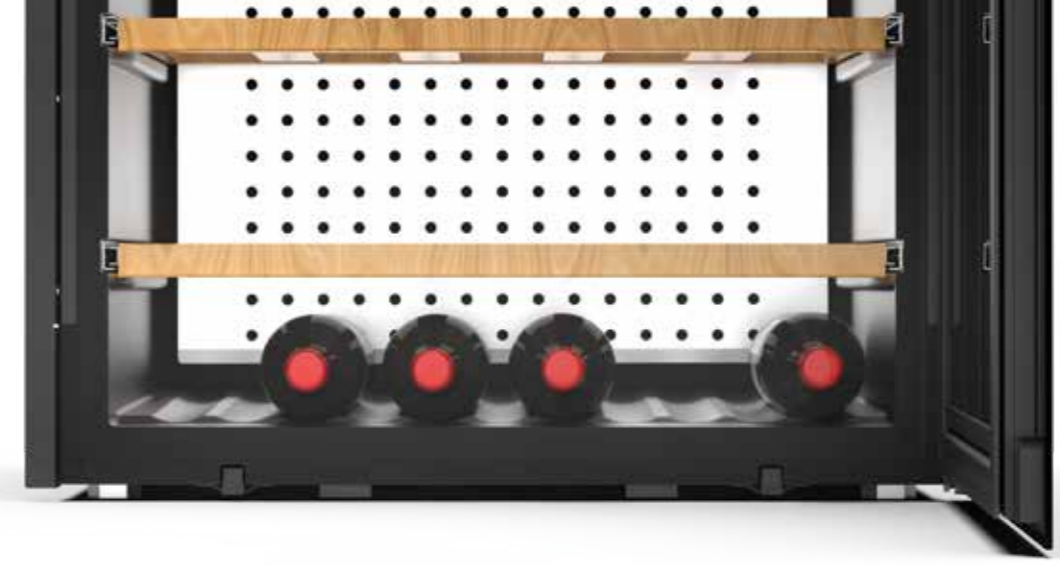

Vino Bellezza şarap soğutucularında soğutma çevrimini sağlayan kompresörün bağlantısında kullanılan titreşim emici özel kauçuk takozlar kullanılır. Gazın soğuması statik kondenserler ile yapıldığından titreşime neden olan fan motoru kullanılmaz. Bu sayede, titreşim önlediği gibi önemli ölçüde enerji tasarrufu da sağlanır.

ALARMLAR

Şarabın kaliteli bir şekilde tüketilmesi için en önemli faktörlerden biri doğru ve sabit sıcaklık derecesinde muhafaza edilmiş olmasıdır. Şaraplar genel olarak + 5°C ile + 18°C derece arasında saklama sıcaklığına sahiptir. Bu noktada seçtiğiniz soğutucunun sıcaklık derecelerini güvenli bir şekilde sağlaması şaraplarınız için önemlidir. Vino Bellezza şarap soğutucuları, gelişmiş alarm teknolojisi ile şaraplarınızın güvenle korunmasını sağlar. Soğutucunuzun kapısı açık kaldığında veya sıcaklık, ideal derece aralıklarının dışına çıktığında sizi uyarır. Vino Bellezza sayesinde şaraplarınızın tadını ilk günkü gibi korur, keyfini yaşamak size kalır.

UV KORUMALI CAMLAR

Güneş ışığı veya diğer parlak ışık formlarına maruz kalması şarabın yaşlanma sürecini hızlandırır ve tadının bozulmasına neden olabilir. Vino Bellezza şarap soğutucularının tüm modelleri özel UV korumalı cam kapılara sahiptir. UV koruma, fütüme renkli özel çift cam ve low-e kaplama sayesinde sağlanır. Soğutucunun içine ve dışına bakan cam arasında Argon gazı bulunur. Bu birleşik cam sistemi sayesinde zararlı UV ışınların tamamına yakın kısmı geri yansıtılarak şaraplarınızın ışığın her türlü olumsuz etkilerinden korunur.

ÖZEL GÖVDE TASARIMI

Estetik ve fonksiyonelliği bir araya getiren yenilikçi tasarımlarımızı sürdürüyoruz, yeni gövde tasarımlarımız her şişenin en iyi şekilde yerleştirilmesini sağlarken, şaraplarınızın optimum nem ve sıcaklık koşullarında saklanmasına olanak tanır.