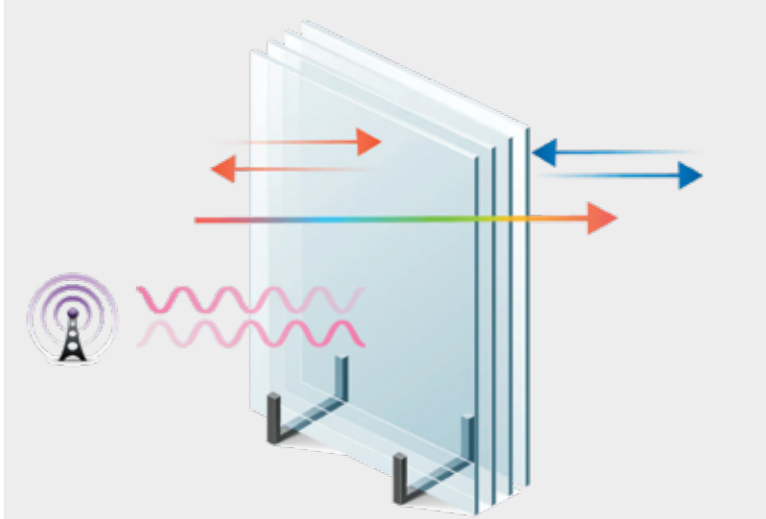

Yüklenebilir Şişe Sayısı

UV Korumalı Cam

Dolap Sıcaklığı

Raf Sayısı

ÖLÇÜLER

DOĞRU SICAKLIKLAR

TİTREŞİMİ AZALTAN BİLEŞENLER

Şarabın uzun süre saklanması önemli bir başka ortam kriteri de titreşimdir. Şarap beklerken titreşime maruz kalırsa şişede tortu oluşur ve bu tortu şarabın tadında ve görüntüsünde sorun yaratabilir. Titreşim istenmemesinin diğer nedeni tanenlerin birbirine çarpıp doğal yaşlanma sürecinin hızlanmasının istenmemesidir. Şarabın tadının ve içim kalitesinin bozulmaması için saklama sırasında titreşimden mümkün olduğunca korunması gerekir.

Vino Bellezza şarap soğutucularında soğutma çevrimini sağlayan kompresörün bağlantısında kullanılan titreşim emici özel kauçuk takozlar kullanılır. Gazın soğuması statik kondenserler ile yapıldığından titreşime neden olan fan motoru kullanılmaz. Bu sayede, titreşim önlediği gibi önemli ölçüde enerji tasarrufu da sağlanır.

ALARMLAR

Şarabın kaliteli bir şekilde tüketilmesi için en önemli faktörlerden biri doğru ve sabit sıcaklık derecesinde muhafaza edilmiş olmasıdır. Şaraplar genel olarak + 5°C ile + 18°C derece arasında saklama sıcaklığına sahiptir. Bu noktada seçtiğiniz soğutucunun sıcaklık derecelerini güvenli bir şekilde sağlaması şaraplarınız için önemlidir. Vino Bellezza şarap soğutucuları, gelişmiş alarm teknolojisi ile şaraplarınızın güvenle korunmasını sağlar. Soğutucunuzun kapısı açık kaldığında veya sıcaklık, ideal derece aralıklarının dışına çıktığında sizi uyarır. Vino Bellezza sayesinde şaraplarınızın tadını ilk günkü gibi korur, keyfini yaşamak size kalır.