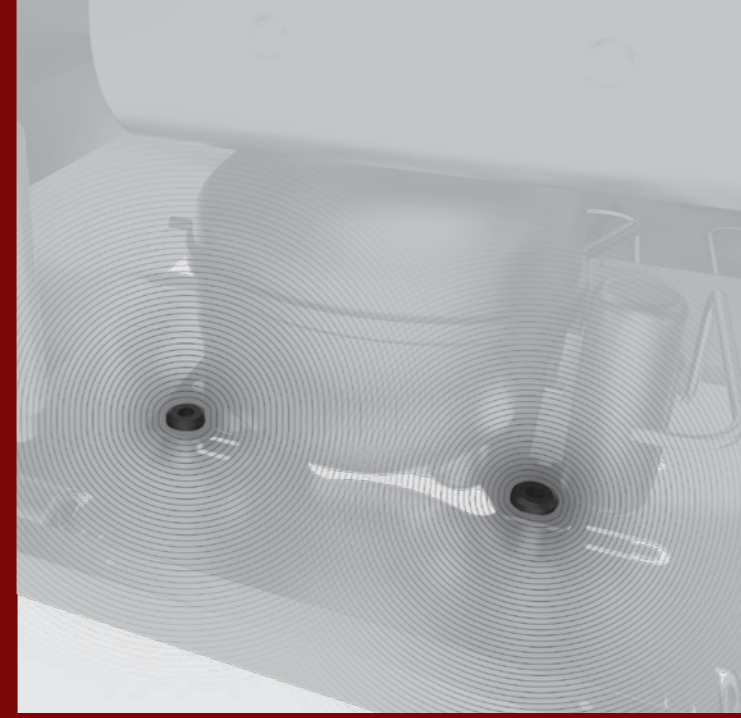

Yüklenebilir Şişe Sayısı

UV Korumalı Cam

Dolap Sıcaklığı

Raf Sayısı

ÖLÇÜLER

DOĞRU SICAKLIKLAR

TİTREŞİMİ AZALTAN BİLEŞENLER

Şarabın uzun süre saklanması önemli bir başka ortam kriteri de titreşimdir. Şarap beklerken titreşime maruz kalırsa şişede tortu oluşur ve bu tortu şarabın tadında ve görüntüsünde sorun yaratabilir. Titreşim istenmemesinin diğer nedeni tanenlerin birbirine çarpıp doğal yaşlanma sürecinin hızlanmasının istenmemesidir. Şarabın tadının ve içim kalitesinin bozulmaması için saklama sırasında titreşimden mümkün olduğunca korunması gerekir.

Vino Bellezza şarap soğutucularında soğutma çevrimini sağlayan kompresörün bağlantısında kullanılan titreşim emici özel kauçuk takozlar kullanılır. Gazın soğuması statik kondenserler ile yapıldığından titreşime neden olan fan motoru kullanılmaz. Bu sayede, titreşim önlediği gibi önemli ölçüde enerji tasarrufu da sağlanır.