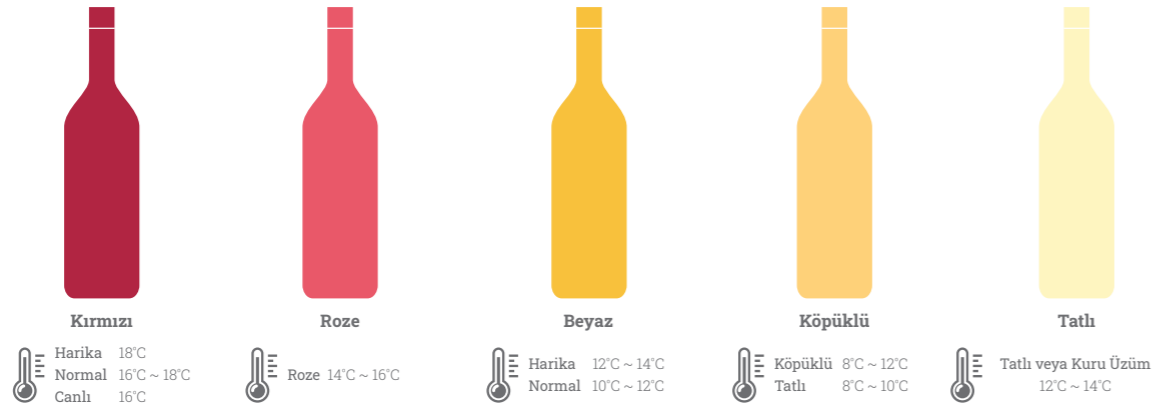

Yüklenebilir Şişe Sayısı

UV Korumalı Cam

Dolap Sıcaklığı

Raf Sayısı

ÖLÇÜLER

DOĞRU SICAKLIKLAR

TİTREŞİMİ AZALTAN BİLEŞENLER

Şarabın uzun süre saklanması önemli bir başka ortam kriteri de titreşimdir. Şarap beklerken titreşime maruz kalırsa şişede tortu oluşur ve bu tortu şarabın tadında ve görüntüsünde sorun yaratabilir. Titreşim istenmemesinin diğer nedeni tanenlerin birbirine çarpıp doğal yaşlanma sürecinin hızlanmasının istenmemesidir. Şarabın tadının ve içim kalitesinin bozulmaması için saklama sırasında titreşimden mümkün olduğunca korunması gerekir.