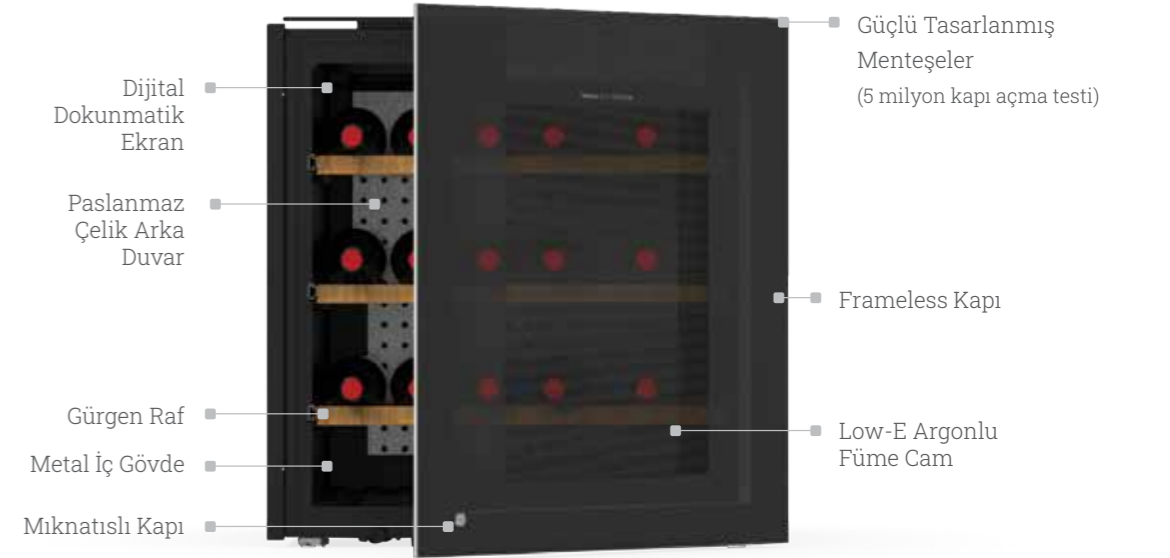

14

DOKUNMATİK EKİRAN

Güç Anahtarı

Işık Kontrol

Dereceyi Yükselt

Dereceyi Azalt

KAYAR RAFLAR

Şık tasarımıyla beraber kayar raflar, dolabınıza modern bir görünüm katar ve kullanım kolaylığı sağlar.

AMARONE SERIES

Ankastre şarap soğutucularımız, şarap tutkunları için mükemmel bir çözüm sunar. Modern tasarımları ile bu zarif soğutucular, mutfaklarınıza sadece şıklık katmakla kalmaz, aynı zamanda şarap koleksiyonlarınızı en iyi şekilde korur. Optimum sıcaklık ve nem kontrolü sağlayarak şaraplarınızın lezzetini her zaman koruyun. Ankastre şarap soğutucularımızla şarap deneyiminizi yükseltin!