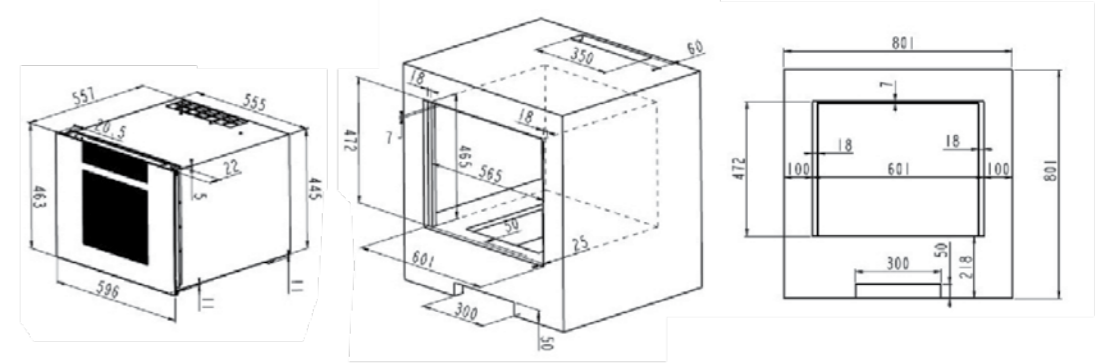

V45, evinizin şıklığını ve konforunu tamamlayan modern bir ankastre şarap dolabıdır. 21 şişelik geniş kapasitesiyle, seçkin şaraplarınızı mükemmel sıcaklıkta saklamak ve sergilemek için ideal bir çözümdür. Zarif tasarımıyla mutfağınıza veya iç mekanınıza zarafet katar

Gürgen
Raf

İç Ölçüler
G. 492 - D. 330 - Y. 369 mm
Dış Ölçüler
G. 569 - D. 556 - Y. 463 mm
Net Ağırlık : - kg
Brüt Ağırlık : - kg