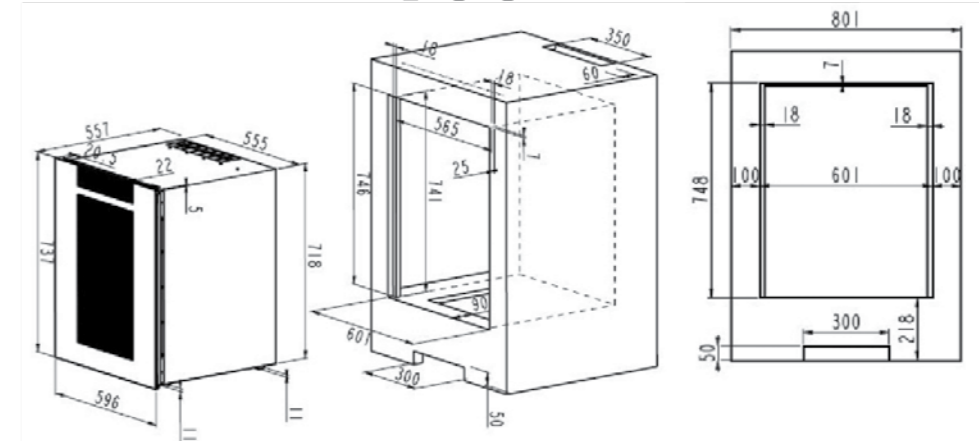

Gürgen
Raf

İç Ölçüler
G. 492 - D. 330 - Y. 369 mm
Dış Ölçüler
G. 569 - D. 556 - Y. 463 mm
Net Ağırlık : - kg
Brüt Ağırlık : - kg

V 6 0

Şarap koleksiyonunuzu korumak ve sergilemek için mükemmel bir ankastre çözüm olan V60, şık ve işlevsel bir tasarıma sahiptir. Dijital ekranı ve hassas sıcaklık kontrolü sayesinde, her bir şişenin en uygun koşullarda muhafaza edilmesini sağlar.

Gürgen
Raf

İç Ölçüler
G. 492 - D. 330 - Y. 509 mm
Dış Ölçüler
G. 569 - D. 556 - Y. 607 mm
Net Ağırlık : - kg
Brüt Ağırlık : - kg

V72

V72, şarap tutkunlarının ihtiyaçlarına cevap veren yüksek kaliteli bir ankastre şarap dolabıdır. 31 şişelik kapasitesiyle, çeşitli şarapları organize etmek ve istenilen sıcaklıkta tutmak mümkündür. Estetik ve ergonomik tasarımı, her türlü iç mekana uyum sağlar ve şarap koleksiyonunuzu göz alıcı bir şekilde sergiler.

Gürgen
Raf

İç Ölçüler
G. 492 - D. 330 - Y. 643 mm
Dış Ölçüler
G. 596 - D. 556 - Y. 730 mm
Net Ağırlık : - kg
Brüt Ağırlık : - kg

V 8 0

V80, modern bir ankastre şarap dolabı olup evinize zariflik ve işlevsellik katar. 36 şişe kapasitesiyle, seçkin şaraplarınızı en uygun sıcaklıkta saklama ve sergileme imkanı sunar. Şık tasarımıyla mutfak veya yaşam alanınıza estetik bir dokunuş sağlar.